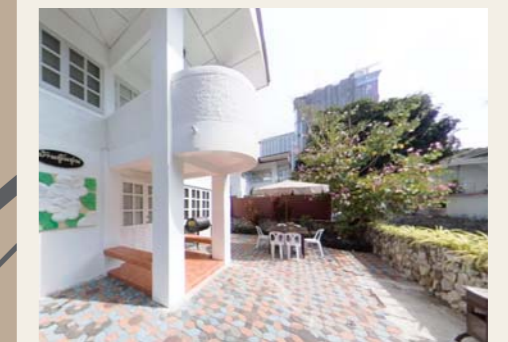

About this accommodation

เกี่ยวกับที่พักนี้

Baan Aoon Aoon is a 4-bedrooms private villa for families and a group up to 7-8 people. It is in the great location, Jomtien Beach, Pattaya, walking distance to the beach only 3-5 minutes, closed to mini mart, Pharmacy, many shops, restaurants, bars, market and many tourist attractions, for example Pattaya Outlet mall, Walking Street, Kaan Show Pattaya, Colosseum Show Pattaya, Pattaya Elephant Village, Pattaya Floating Market, etc. The public transportation is easily from the villa.

บ้านอุ๊นอุ๊นเป็นวิลล่าส่วนตัว ขนาด 4 ห้องนอนสำหรับครอบครัว และกลุ่มไม่เกิน 7-8 คน อยู่ในทำเลที่ดี หาดจอมเทียน พัทยา สามารถเดินไปชายหาดได้ เพียง 3-5 นาที

ใกล้มีมินิมาร์ท ร้านขายยา ร้านค้า ร้านอาหาร บาร์ ตลาด และสถานที่ท่องเที่ยวมากมาย เช่น ห้างสรรพสินค้า พัทยาเอกทีเล็ก, ถนนคนเดิน, คาเฟ่พัทยา, คลอสเซียมพัทยา, หมู่บ้านช้างพัทยา, ตลาดน้ำ 4 ภาคพัทยา ฯลฯ ระบบขนส่งสาธารณะจากวิลล่าได้อย่างง่ายดาย