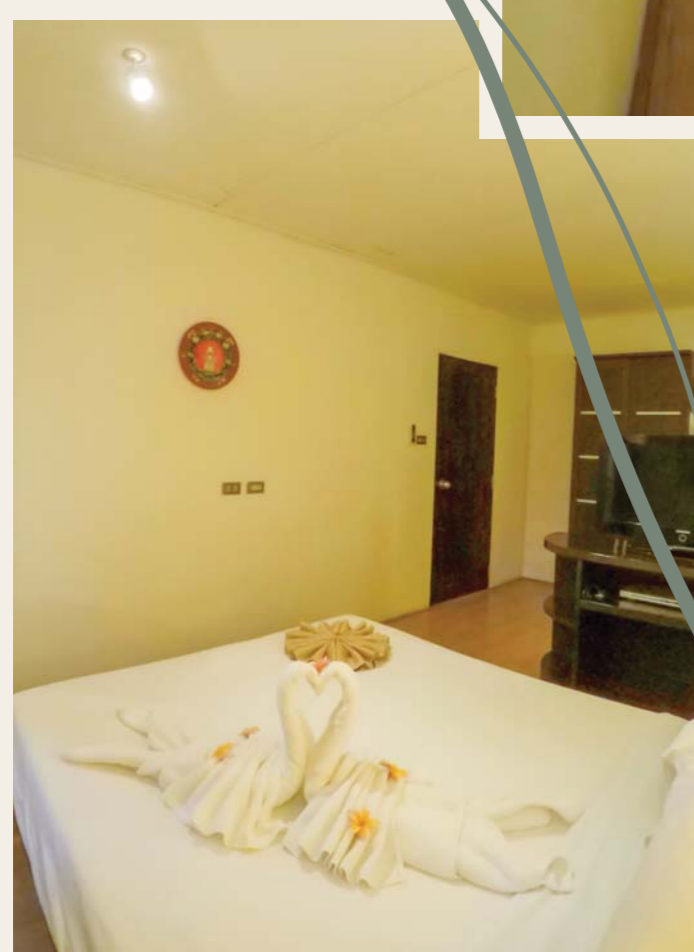

Bedroom 1 of the 2nd
floor, size 5x3 meters
with 6 feet bed, air
conditioning and has
a private balcony.