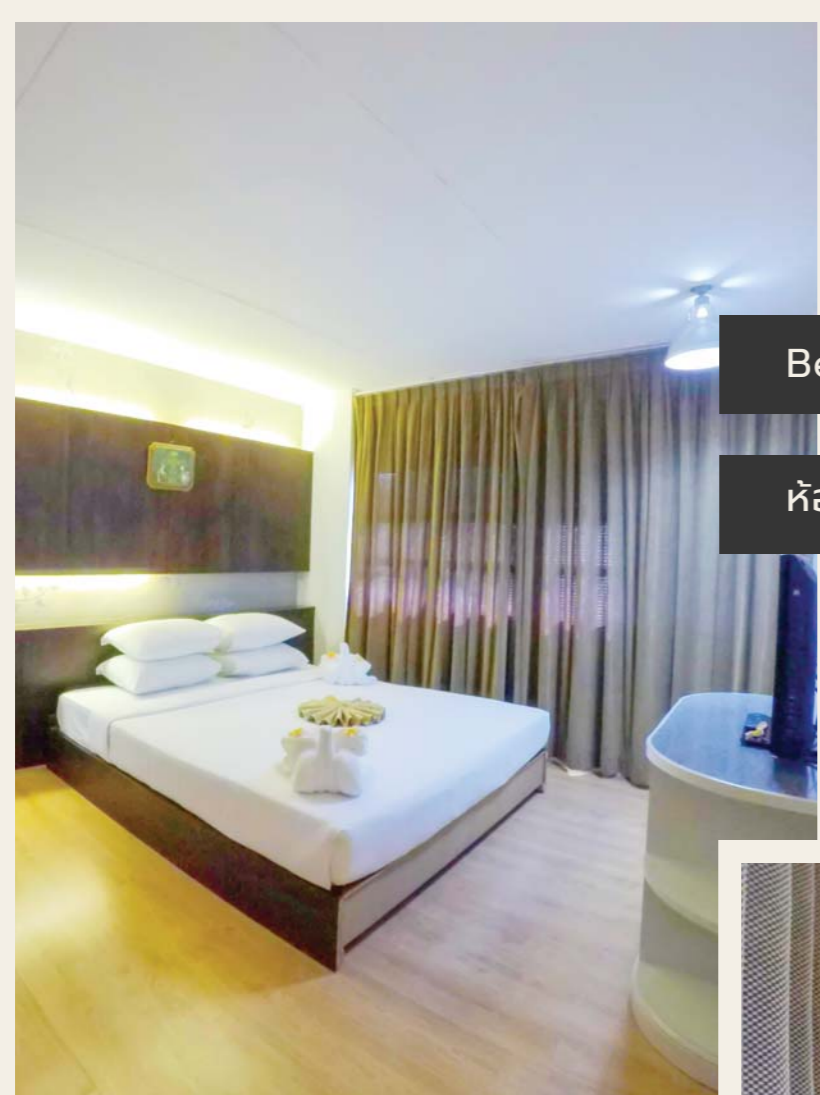

About this accommodation

เกี่ยวกับที่พักนี้

Baan Aoon Aoon is a 4-bedrooms private villa for families and a group up to 7-8 people. It is in the great location, Jomtien Beach, Pattaya, walking distance to the beach only 3-5 minutes, closed to mini mart, Pharmacy, many shops, restaurants, bars, market and many tourist attractions, for example Pattaya Outlet mall, Walking Street, Kaan Show Pattaya, Colosseum Show Pattaya, Pattaya Elephant Village, Pattaya Floating Market, etc. The public transportation is easily from the villa.

Living room

ห้องนั่งเล่น

Living room is decorated like home. We have full furniture. Air conditioning, smart TV, refrigerator, dining area, kitchenette with kitchen equipment.

ห้องนั่งเล่นตกแต่งสบายเหมือนอยู่บ้าน เรามีเฟอร์นิเจอร์ครบครัน เครื่องปรับอากาศ สมาร์ททีวี ตู้เย็น พื้นที่รับประทานอาหาร คริวขนาดเล็ก พร้อมอุปกรณ์ครัว

Bedroom at 1st floor

ห้องนอนที่ชั้น 1

ห้องนอน ชั้น 1 ขนาด 7x3 เมตร พร้อมเตียงขนาด 6 ฟุต มีเครื่องปรับอากาศ โซฟา และชุดคอมพิวเตอร์

Bedroom on the 1st floor, size 7x3 meters with bed size 6 feet, air conditioning, sofa bed and computer set.