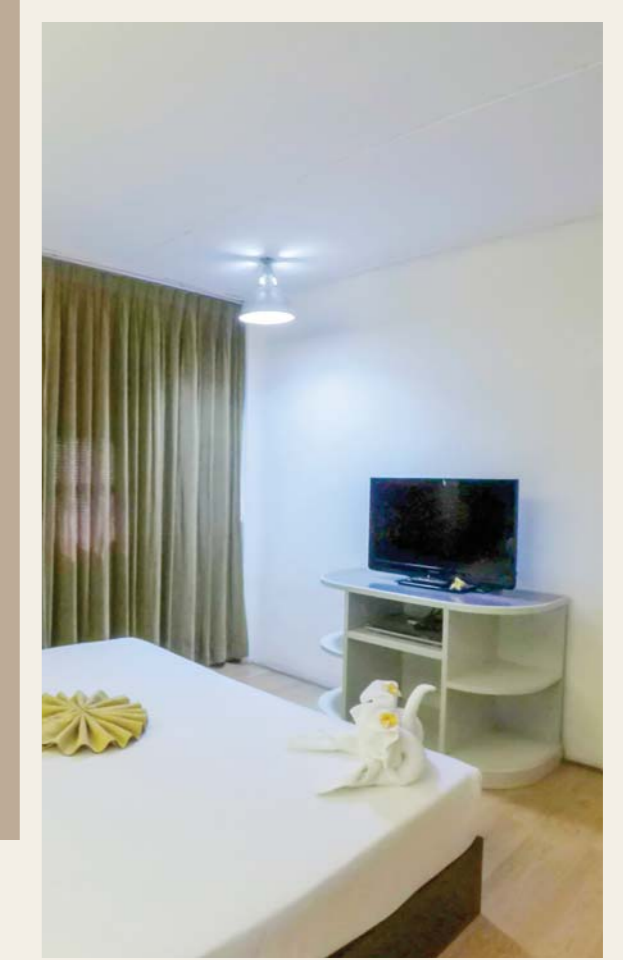

ห้องนอน 1 ของชั้น 2
ขนาด 6x3.5 เมตร พร้อม
เตียงขนาด 6 ฟุต
มีเครื่องปรับอากาศ

Bedroom 1 of the 2nd
floor, size 6x3.5
meters with 6 feet
bed, air conditioning.