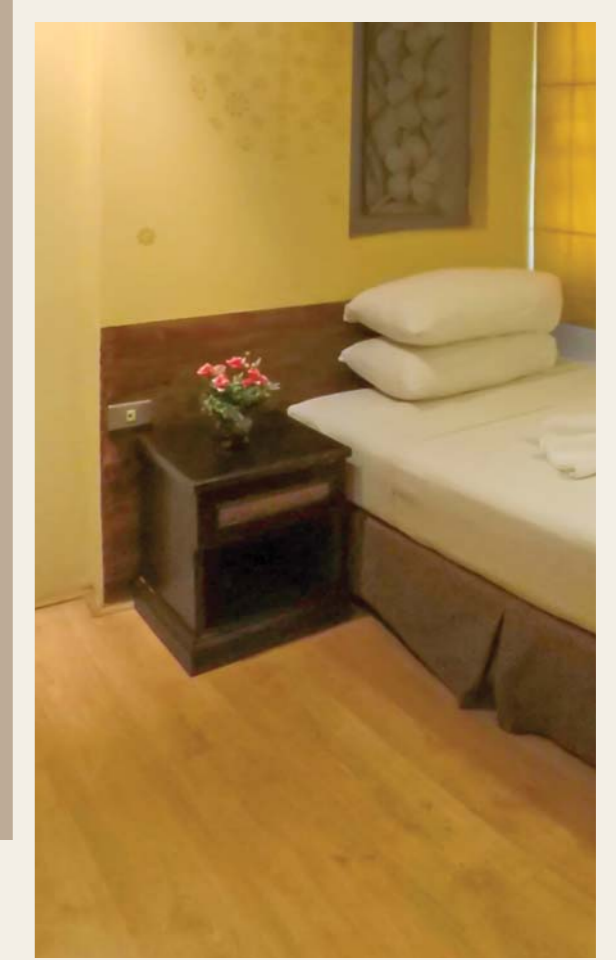

ห้องนอน 3 ของชั้น 2
ขนาด 4x3 เมตร พร้อม
เตียงขนาด 3.5 ฟุต
มีเครื่องปรับอากาศ