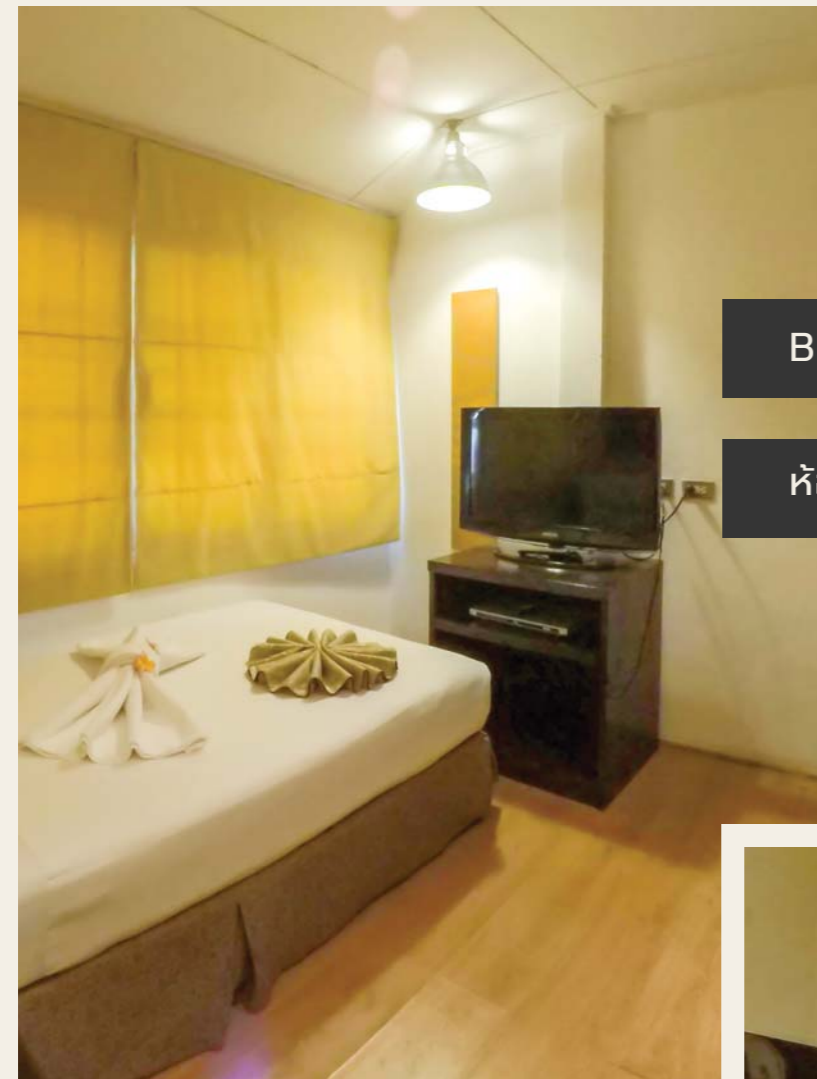

About this accommodation

เกี่ยวกับที่พักนี้

Baan Aoon Aoon is a 4-bedrooms private villa for families and a group up to 7-8 people. It is in the great location, Jomtien Beach, Pattaya, walking distance to the beach only 3-5 minutes, closed to mini mart, Pharmacy, many shops, restaurants, bars, market and many tourist attractions, for example Pattaya Outlet mall, Walking Street, Kaan Show Pattaya, Colosseum Show Pattaya, Pattaya Elephant Village, Pattaya Floating Market, etc. The public transportation is easily from the villa.

Living room

ห้องนั่งเล่น

Living room is decorated like home. We have full furniture. Air conditioning, smart TV, refrigerator, dining area, kitchenette with kitchen equipment.

ห้องนั่งเล่นตกแต่งสบายเหมือนอยู่บ้าน เรามีเฟอร์นิเจอร์ครบครัน เครื่องปรับอากาศ สมาร์ททีวี ตู้เย็น พื้นที่รับประทานอาหาร คริวขนาดเล็ก พร้อมอุปกรณ์ครัว

Bedroom 2 of 2nd floor

ห้องนอน 2 ของชั้น 2

ห้องนอน 1 ของชั้น 2  
 ขนาด 3x5 เมตร พร้อม  
 เตียงขนาด 6 ฟุต  
 มีเครื่องปรับอากาศ  
 และมีระเบียงส่วนตัว

Bedroom 1 of the 2nd  
 floor, size 5x3 meters  
 with 6 feet bed, air  
 conditioning and has  
 a private balcony.