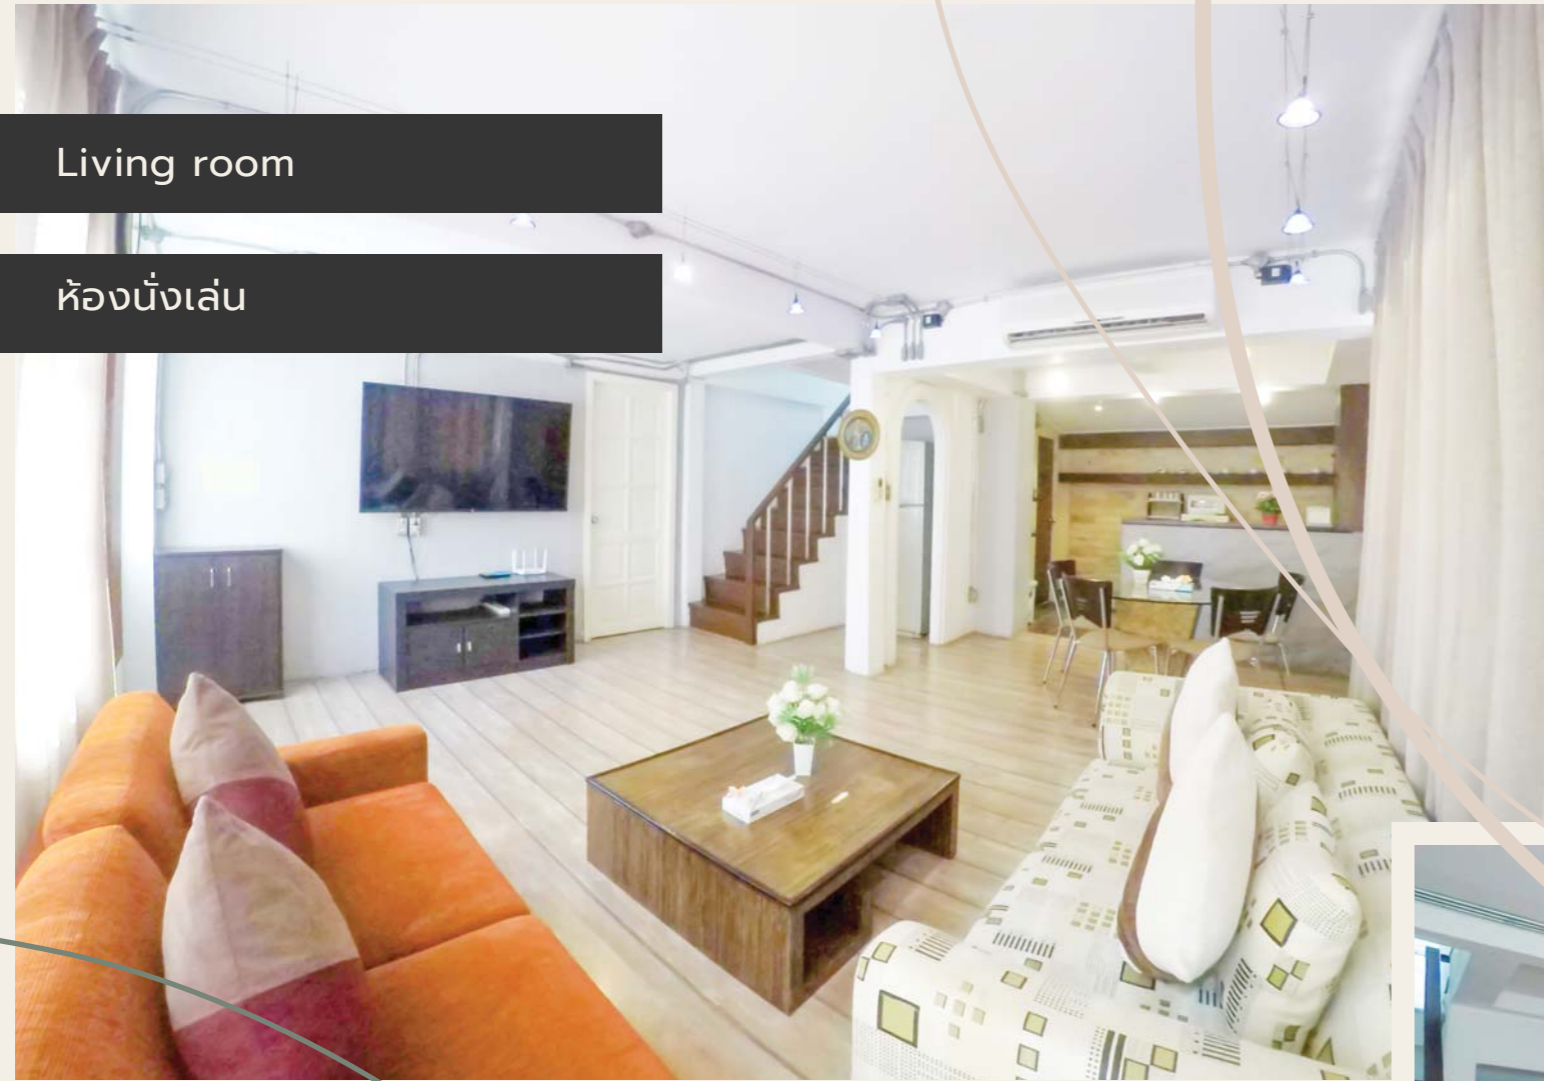

About this accommodation

เกี่ยวกับที่พักนี้

Baan Aoon Aoon is a 4-bedrooms private villa for families and a group up to 7-8 people. It is in the great location, Jomtien Beach, Pattaya, walking distance to the beach only 3-5 minutes, closed to mini mart, Pharmacy, many shops, restaurants, bars, market and many tourist attractions, for example Pattaya Outlet mall, Walking Street, Kaan Show Pattaya, Colosseum Show Pattaya, Pattaya Elephant Village, Pattaya Floating Market, etc. The public transportation is easily from the villa.

Living room

ห้องนั่งเล่น

Living room is decorated like home. We have full furniture. Air conditioning, smart TV, refrigerator, dining area, kitchenette with kitchen equipment.

ห้องนั่งเล่นตกแต่งสบายเหมือนอยู่บ้าน เรามีเฟอร์นิเจอร์ครบครัน เครื่องปรับอากาศ สมาร์ททีวี ตู้เย็น พื้นที่รับประทานอาหาร คริวขนาดเล็ก พร้อมอุปกรณ์ครัว