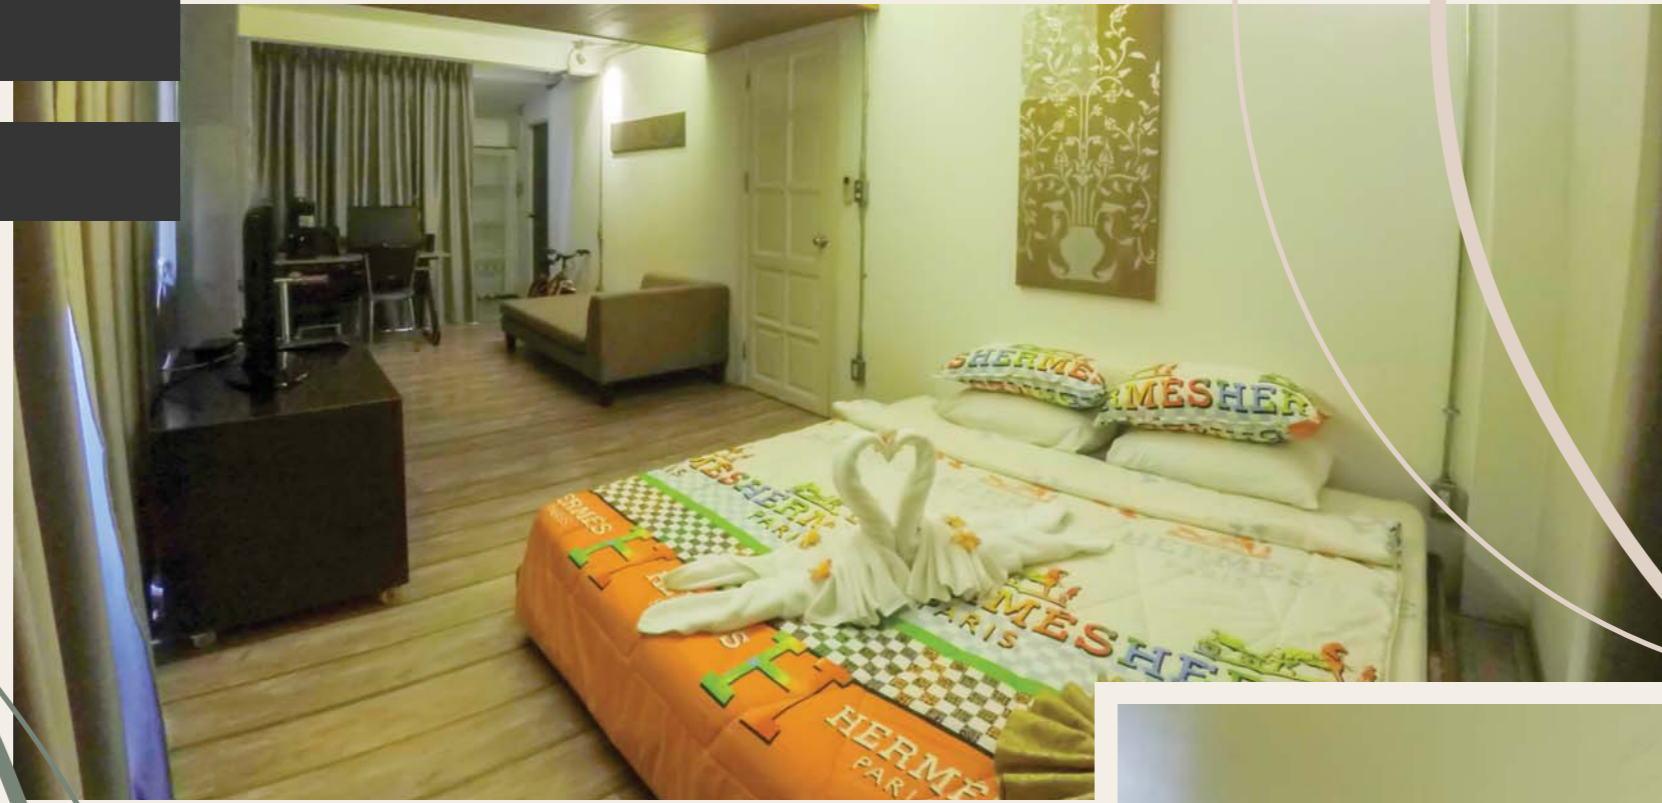

About this accommodation

เกี่ยวกับที่พักนี้

Baan Aoon Aoon is a 4-bedrooms private villa for families and a group up to 7-8 people. It is in the great location, Jomtien Beach, Pattaya, walking distance to the beach only 3-5 minutes, closed to mini mart, Pharmacy, many shops, restaurants, bars, market and many tourist attractions, for example Pattaya Outlet mall, Walking Street, Kaan Show Pattaya, Colosseum Show Pattaya, Pattaya Elephant Village, Pattaya Floating Market, etc. The public transportation is easily from the villa.

Living room

ห้องนั่งเล่น

Living room is decorated like home. We have full furniture. Air conditioning, smart TV, refrigerator, dining area, kitchenette with kitchen equipment.

ห้องนั่งเล่นตกแต่งสบายเหมือนอยู่บ้าน เรามีเฟอร์นิเจอร์ครบครัน เครื่องปรับอากาศ สมาร์ททีวี ตู้เย็น พื้นที่รับประทานอาหาร คริวขนาดเล็ก พร้อมอุปกรณ์ครัว

Bedroom at 1st floor

ห้องนอนที่ชั้น 1

ห้องนอน ชั้น 1 ขนาด 7x3 เมตร พร้อมเตียงขนาด 6 ฟุต มีเครื่องปรับอากาศ โซฟา และชุดคอมพิวเตอร์

Bedroom on the 1st floor, size 7x3 meters with bed size 6 feet, air conditioning, sofa bed and computer set.

Bedroom 2 of 2nd floor

ห้องนอน 2 ของชั้น 2

ห้องนอน 1 ของชั้น 2  
 ขนาด 3x5 เมตร พร้อม  
 เตียงขนาด 6 ฟุต  
 มีเครื่องปรับอากาศ  
 และมีระเบียงส่วนตัว

Bedroom 1 of the 2nd  
 floor, size 5x3 meters  
 with 6 feet bed, air  
 conditioning and has  
 a private balcony.